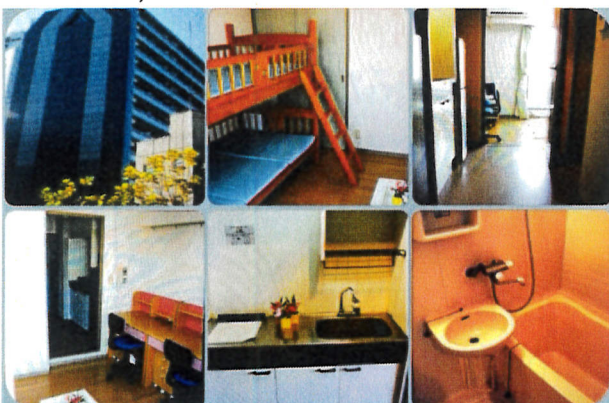

No2. 新大久保 マンション (5DK)

- 場所 : 新大久保駅 7分
- 6.5畳(2室) 2人室¥39,000, 1人室 ¥63,000
- 4.5畳(1室) 2人室 ¥34,000, 1人室 ¥54,000
- 3.5畳(2室) 1人室 ¥49,000

No3. 中井ハウス (6DK)

- 場所 : 中井駅 1分, 西武新宿駅 電車 7分
- 12畳(1室) 4人室 ¥32,000, 3人¥38,000, 2人¥44,000
- 7畳(2室) 2人室 ¥39,000, 1人室 ¥66,000
- 4畳 1人室 ¥52,000 / •3.5畳(2室) 1人室 ¥49,000

No4. ミヤザキ 東新宿 (5DK)

- 場所 : 東新宿駅 5分, 新大久保駅 15分,
- 12畳(1室) 4人室 ¥32,000, 3人¥38,000, 2人¥44,000
- 7.5畳(2室) 2人室 ¥42,000, 1人室 ¥69,000
- 6畳(2室) 2人室 ¥37,000, 1人室 ¥59,000

No5. PRAM 池袋 (One room, 洋室, 23.4m²)

- 場所 : 池袋駅 5分, 新大久保駅 電車 6分
- 2人室 ¥55,000
- 1人室 ¥99,000

No6. Alley 中野坂上 (One room, 洋室, 23m²)

- 場所:中野坂上駅 8分, 東新宿駅 電車 12分
- 2人室 A ¥53,000 / 1人室 ¥94,000
- 2人室 B ¥52,000 / 1人室 ¥89,000

H&K Dormitory 東京 都心

Tokyo Student Dormitory danny.friends.edu@gmail.com

No7. SUN ハイツ (One room, 17.74m²)

- 場所：新大久保駅 14 分
- 2 人室 ¥55,000, 1 人室 ¥106,000 (施設料¥30,000 追加)

No8. 新大久保ヴィラ (One room, 24m²)

- 場所：新大久保駅 5 分
- 2 人室 ¥55,000, 1 人室 ¥110,000 (施設料¥30,000 追加)

No9. 中野 1 号館 (One room, 15m²)

- 場所：新井薬師前駅 5 分, 西武新宿駅 電車 15 分
- 1 人室 ¥100,000 (施設料¥10,000 追加)