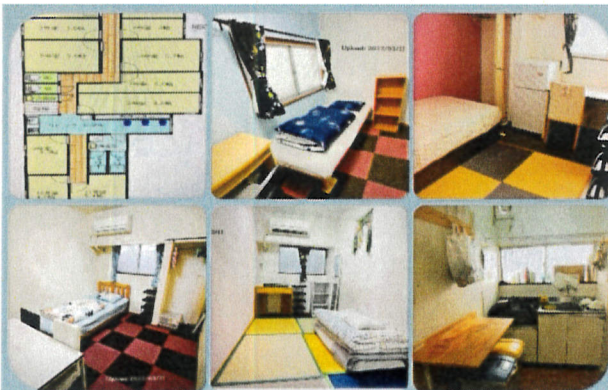

N14. 東中野コーポ (4DK)

- 東中野駅 7分, 新宿駅電車 5分, 大久保駅 電車 3分
- 構造: 4DK (6畳、6畳、6畳、4畳)
- 6畳: 2人室 月¥39,000 / 1人室 月¥64,000
- 4畳: 1人室 月¥52,000

No15. ソレイユ 早稲田

- 場所: 早稲田駅 5分, 新大久保駅 電車 8分
- 構造: 5DK, シェアハウス, 全室 1人室, 女性専用
- 3.5畳 1人室 月¥55,000
- 4.5畳 1人室 月¥60,000 / 5畳 1人室 月¥65,000

No16. マイコハウス 早稲田

- 場所: 早稲田駅 7分, 新大久保駅 電車 8分
- 構造: 22DK, シェアハウス, 全室 1人室, 女性専用
- 2畳: 月¥29,000 / 2.5畳: 月¥35,000
- 3畳: 月¥42,000 / 3.5畳: 月¥50,000

No17. マイコハウス 神楽坂

- 場所: 神楽坂駅 2分, 新大久保駅 電車 20分
- 構造: 11DK, シェアハウス, 全室 1人室, 女性専用
- 3.1畳: 月¥39,000 / 3.6畳: 月¥45,000
- 5畳: 月¥55,000 / 6.2畳: 月¥59,000